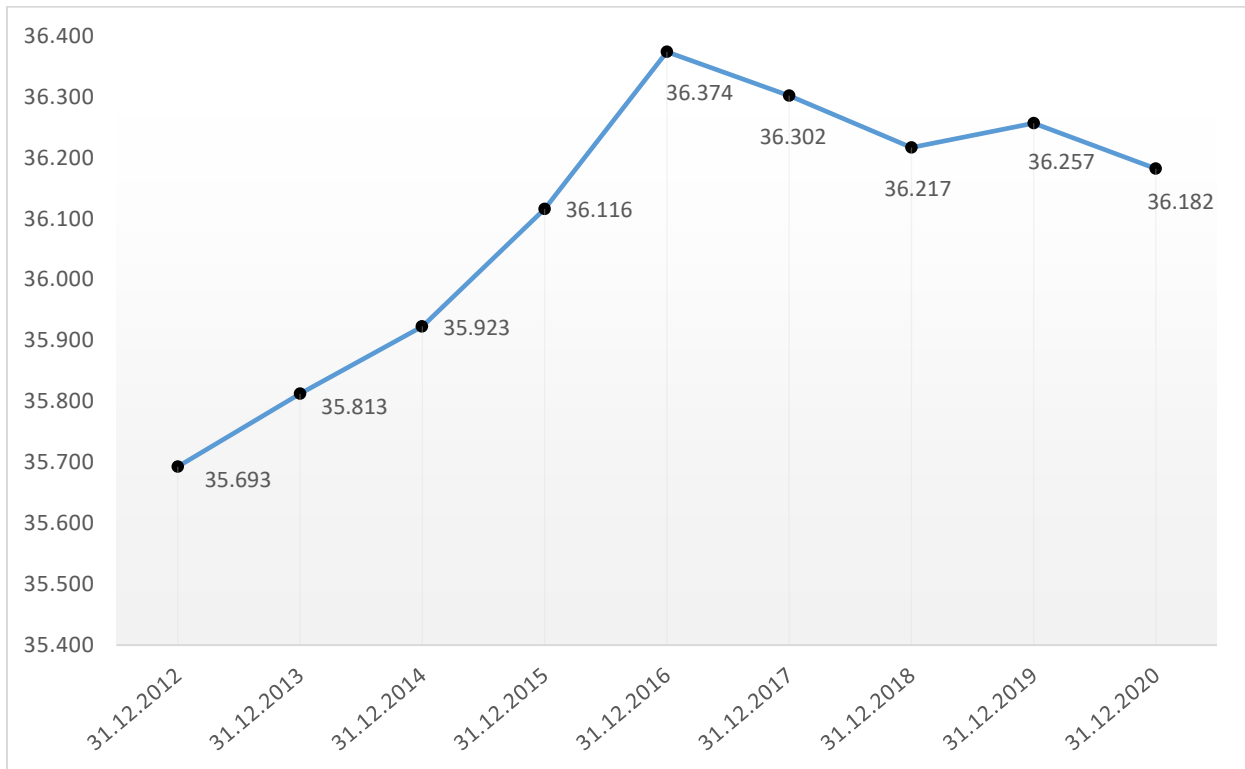

Entwicklung der Einwohnerzahlen

(Bevölkerungszahlen auf Basis des Zensus vom 09.05.2011 – Quelle: IT.NRW)

(Bevölkerungsentwicklung Modellrechnung 2018 bis 2040 – Quelle: IT.NRW – s. a. Fortschreibung Schulentwicklungsplan / Stadt Coesfeld / 2021)