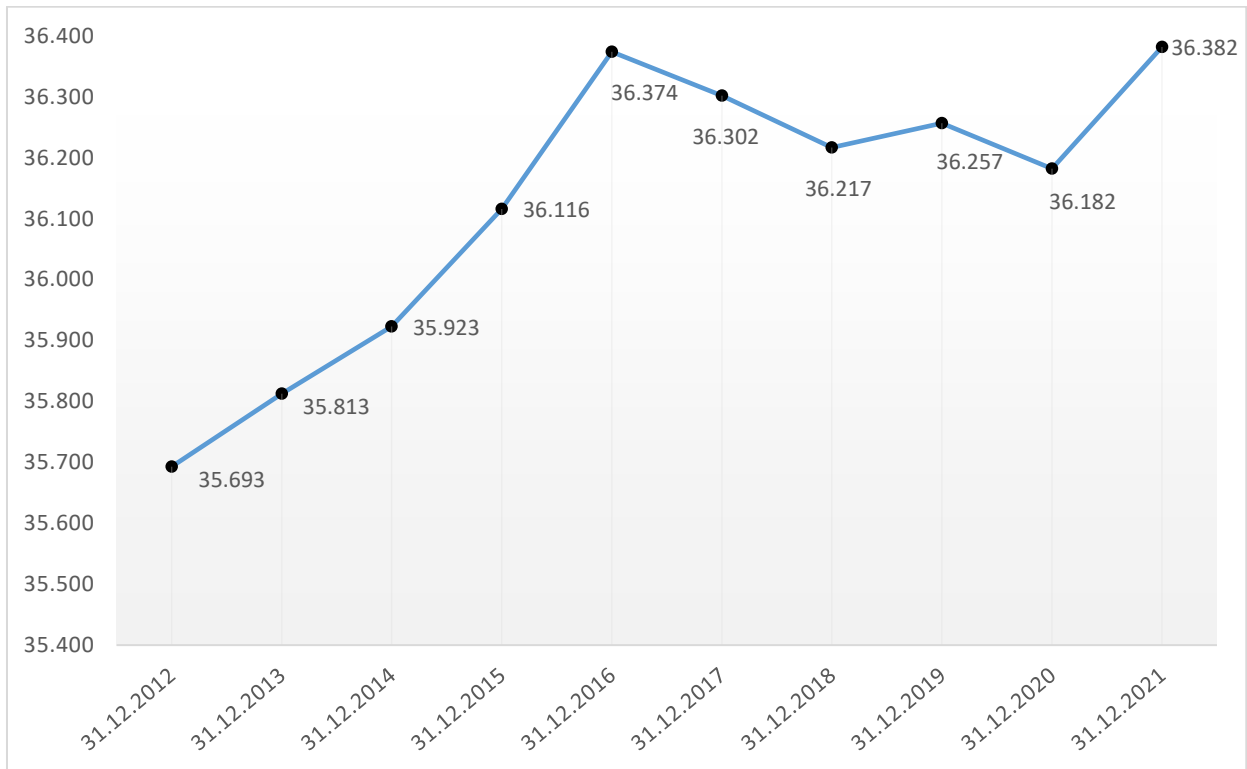

### Entwicklung der Einwohnerzahlen

(Bevölkerungszahlen auf Basis des Zensus vom 09.05.2011 – Quelle: IT.NRW)

(Bevölkerungsentwicklung Modellrechnung 2018 bis 2040 – Quelle: IT.NRW – s. a. Fortschreibung Schulentwicklungsplan / Stadt Coesfeld / 2021)